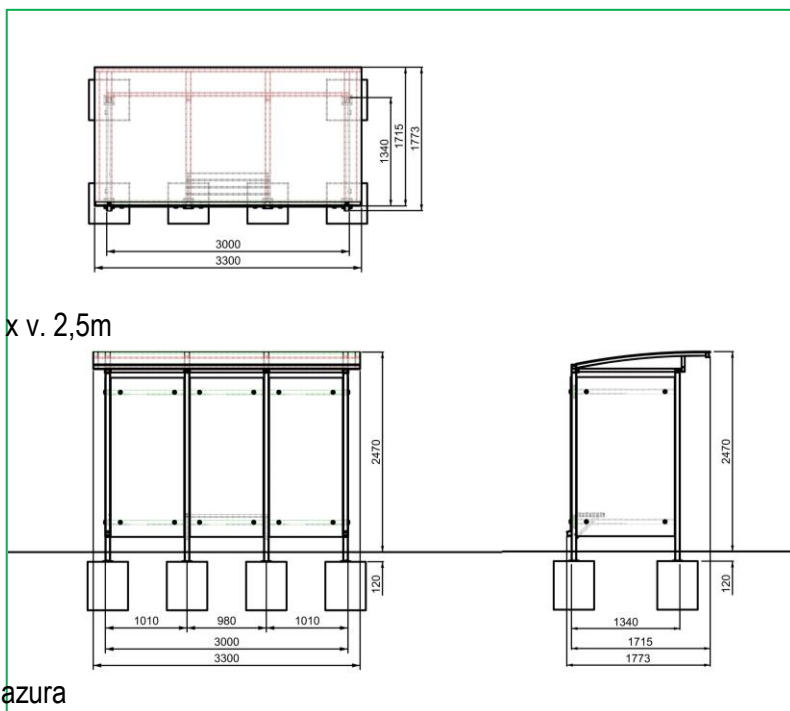

Autobusová zastávka

Kód výrobku: C-BUS

Popis

1x kovová konstrukce

1x lavice

Základní informace

Rozměr: d. 3,3m x š. 1,8m x v. 2,5m

Určení: exteriér

Dostupnost náhradních dílů: dodává výrobce

Prohlášení o shodě

Materiál

Konstrukce: kovová

Střecha: polykarbonát

Výplně stěn: kalené sklo

Dřevěné části: dřevěné latě

Nátěry dřeva: tenkovrstvá impregnační lazura

Spojovací mat.: pozinkovaný nebo nerezový

Kotvení: betonováním