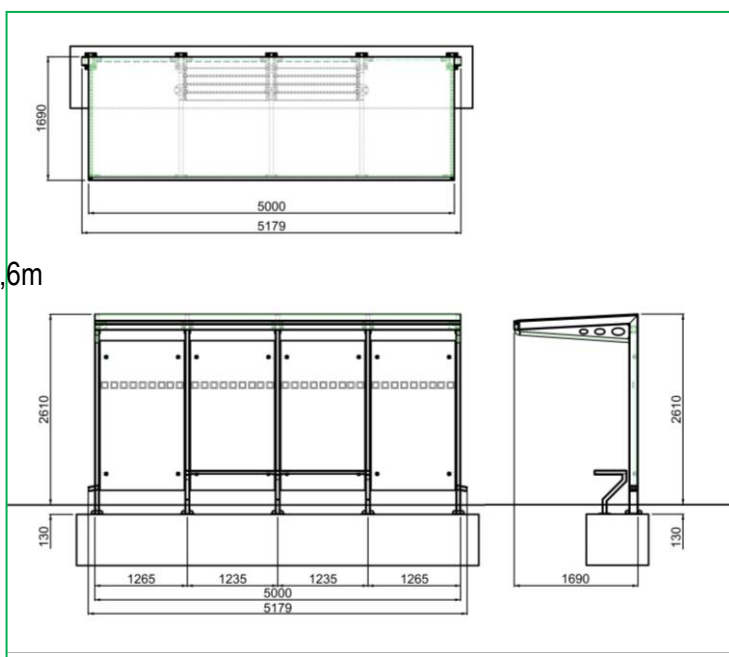

Autobusová zastávka

Kód výrobku: P-BUS

Popis

1x kovová konstrukce

1x lavice

Základní informace

Rozměr: d. 5,2m x š. 1,7m x v. 2,6m

Určení: exteriér

Dostupnost náhradních dílů: dodává výrobce

Prohlášení o shodě

Materiál

Konstrukce: kovová

Střecha: polykarbonát

Výplně stěn: kalené sklo

Dřevěné části: dřevěné latě

Nátěry dřeva: tenkovrstvá impregnační lazura

Spojovací mat.: pozinkovaný nebo nerezový

Kotvení: betonováním