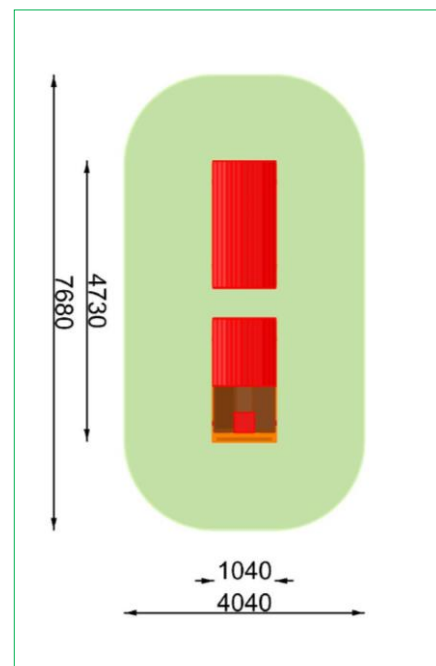

Herní sestava FLORA 19B

Kód výrobku: F19B

Popis

1x vláček s lavicemi

1x zastřešený vagónek s lavicemi

Základní informace

Věková kategorie:	3+
Minimální prostor:	7,7x4,1 m
Rozměr zařízení:	4,7x1,0 m
Nosnost:	648 kg
Max. počet uživatelů:	12
Věková kategorie:	3+
Dopadová plocha:	dle normy ČSN EN 1177:2018
Určení:	exteriér
Dostupnost náhradních dílů:	dodává výrobce
Shody s normou:	ČSN EN 1176-1 ed.2:2018

Materiál

Dřevěné části:	dřevěné hranoly
Plastové části:	HDPE
Spojovací mat.:	pozinkovaný nebo nerezový
Nátěry dřeva:	tenkovrstvá impregnační lazura