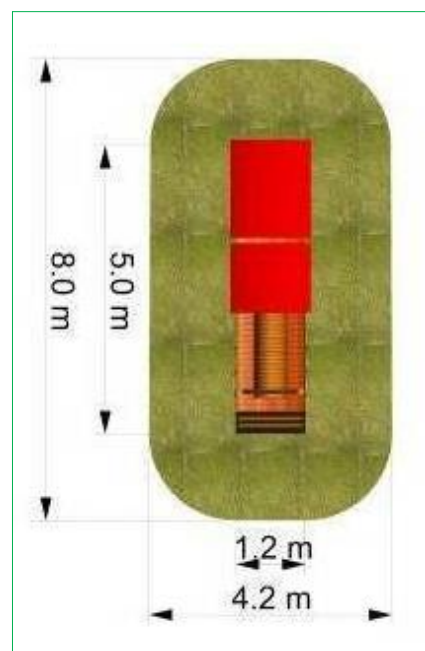

Herní sestava FLORA 19C

Kód výrobku: F19C

Popis

1x vláček s prolézacím tunelem
1x zastřešený vagónek s lavicemi

Základní informace

Věková kategorie: 3+
Minimální prostor: 8,0x4,2 m
Rozměr zařízení: 5,0x1,2 m
Nosnost: 594 kg
Max. počet uživatelů: 11
Dopadová plocha: dle normy ČSN EN 1177:2018
Určení: exteriér
Dostupnost náhradních dílů: dodává výrobce
Shody s normou: ČSN EN 1176-1 ed.2:2018

Materiál

Dřevěné části: dřevěné hranoly
Tunel: polypropylen DN500
Plastové části: HDPE
Úprava kovu: antikorozivní zinkofosfátový základ
a vypalovaná prášková barva
Nátěry dřeva: tenkovrstvá impregnační lazura

Popis

Nosná konstrukce prvku je vyrobena z dřevěných hranolů. Povrchová úprava těchto hranolů spočívá v impregnaci a třívrstvé aplikaci vrchního lazurovacího laku, splňujícího podmínky normy EN 71/3 (bezpečné pro dětské hračky).