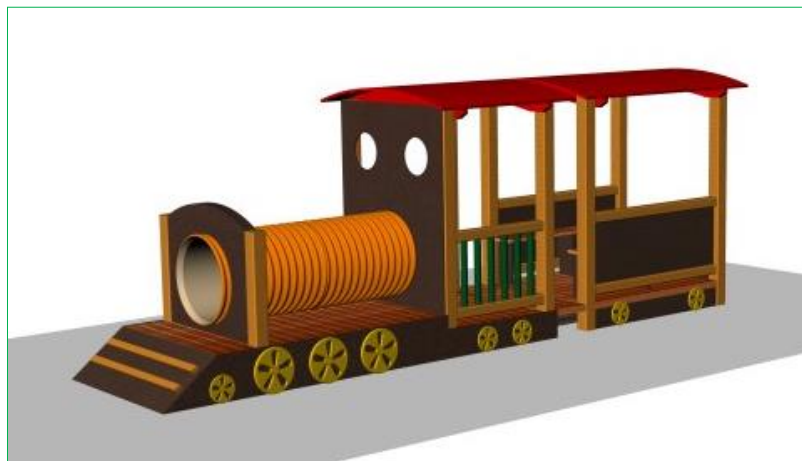

Herní sestava FLORA 19C

Kód výrobku: F19C

Popis

1x vláček s prolézacím tunelem
1x zastřešený vagónek s lavicemi

Základní informace

Věková kategorie: 3+
Minimální prostor: 8,0x4,2 m
Rozměr zařízení: 5,0x1,2 m
Nosnost: 594 kg
Max. počet uživatelů: 11
Dopadová plocha: dle normy ČSN EN 1177:2018
Určení: exteriér
Dostupnost náhradních dílů: dodává výrobce
Shody s normou: ČSN EN 1176-1 ed.2:2018

Materiál

Dřevěné části: dřevěné hranoly
Tunel: polypropylen DN500
Plastové části: HDPE
Úprava kovu: antikorozivní zinkofosfátový základ
a vypalovaná prášková barva
Nátěry dřeva: tenkovrstvá impregnační lazura

Popis

Nosná konstrukce prvku je vyrobena z dřevěných hranolů. Povrchová úprava těchto hranolů spočívá v impregnaci a třívrstvé aplikaci vrchního lazurovacího laku, splňujícího podmínky normy EN 71/3 (bezpečné pro dětské hračky).