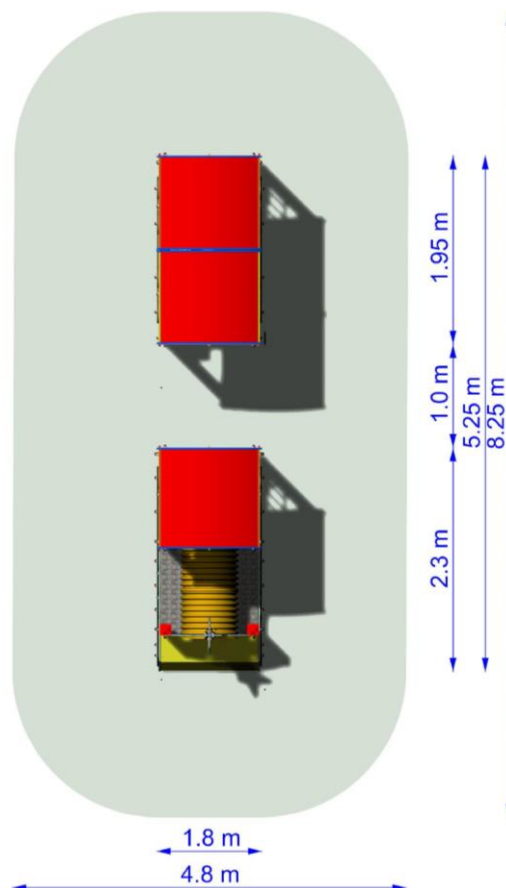

Herní sestava FLORA 78

Kód výrobku: F78

Popis

1x lokomotiva s prolézacím tunelem
1x vagoněk s lavičkami

Základní informace

Věková kategorie: 2+
Minimální prostor: 4,8x8,25m
Rozměr zařízení: 1,8x5,25m
Výška volného pádu: 60cm
Nosnost: 486 kg
Max. počet uživatelů: 9
Dopadová plocha: dle normy ČSN EN 1177:2018
Určení: exteriér
Dostupnost náhradních dílů: dodává výrobce
Shody s normou: ČSN EN 1176-1 ed.2:2018

Materiál

Kovová konstrukce: ocelové profily
Tunel: polypropylen DN500
Plastové části: HDPE
Spojovací mat.: pozinkovaný nebo nerezový
Kotvení: betonové základy
Úprava kovu: antikorozivní zinkofosfátový základ a vypalovaná prášková barva