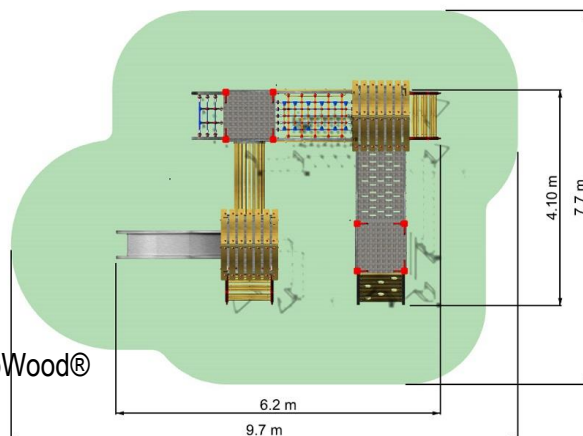

Herní sestava FLORA100 N401

Kód výrobku: N401

Popis

1x věž se skluzavkou
2x stupňový výlez
1x prolézací tunel
2x hradby
1x šplhací síť
1x lanový most most
1x věž
1x lezecká stěna s otvory
1x pevný most
1x kolmý žebřík

Základní informace

Věková kategorie: 3+
Rozměr zařízení: 6,2x4,1 m
Minimální prostor: 9,7x7,7 m
Výška volného pádu: 1 m
Nosnost: 648 kg
Max. počet osob: 12
Dopadová plocha: dle normy ČSN EN 1177:2018
Určení: exteriér
Dostupnost náhradních dílů: dodává výrobce
Shody s normou: ČSN EN 1176-1,3 ed.2:2018

Popis

Nosná konstrukce věžové sestavy je vyrobena z konstrukční oceli, která je proti korozi chráněna žárovým zinkováním. Tyto konstrukce jsou uloženy do betonového lože. Veškeré další kovové prvky jsou upravovány základní vrstvou se zinkofosfátovými pigmenty a vrchní lak (vypalovaná barva). Dřevěné díly jsou vyrobeny z akátového řeziva, povrchová úprava těchto dílů spočívá v impregnaci na bázi přírodních olejů, splňujících podmínky normy EN 71/3 (bezpečné pro dětské hračky). Tyto dřevěné díly lze variantně vyrobit z materiálu TermoWood®. Skluzavka je vyrobená ze sklolaminátu. Variantně možnost dodání s nerezovou skluzavkou. Herní prvek je navržen tak, aby mimo bezpečnostní a užité vlastnosti, splňoval i vysoké nároky na životnost i minimální zátěž životního prostředí, jak při výrobě, tak i při jeho recyklaci po ukončení životnosti. Konstrukční řešení dovoluje případnou údržbu, aniž by bylo třeba zasahovat do nosných částí herního prvku, což zaručuje dlouhou životnost s minimálními náklady na provoz.