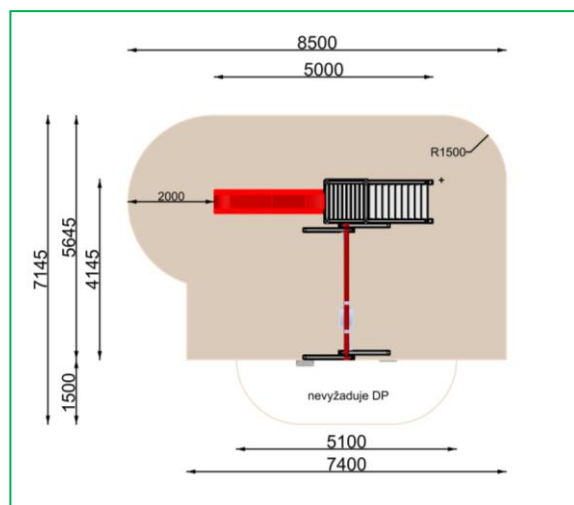

Herní sestava ROBINIA 06

Kód výrobku: R06

Popis

1x čtyřboká věž	1x počítadlo
1x laminátová skluzavka	1x řetězová houpačka
1x žebřík	

Základní informace

Věková kategorie:	3+
Rozměr zařízení:	5,0x4,2 m
Minimální prostor:	8,5x5,7 m
Výška volného pádu:	1,5 m
Nosnost:	270 kg
Max. počet uživatelů:	5
Dopadová plocha:	dle normy ČSN EN 1177
Určení	exteriér
Dostupnost náhradních dílů:	dodává výrobce
Shody s normou:	ČSN EN 1176 – 1,2,3 ed.2:2018

Materiál

Dřevěné části:	akátová kulatina
Skluzavka:	laminát
Sedátko houpačky:	mikroporézní pryž s kostrou z hliníkové slitiny
Závěsy:	ložiskové, bezúdržbové v soustružených masivních pouzdech
Spojovací mat.:	pozinkovaný nebo nerezový
Kotvení:	betonováním
Nátěry dřeva:	tenkovrstvá impregnační lazura

Popis

Nosná konstrukce sestavy je vyrobena z broušené akátové kulatiny. Povrchová úprava spočívá v impregnaci a třívrstvé aplikaci vrchního lazurovacího laku, splňujícího podmínky normy EN 71/3 (bezpečné pro dětské hračky). Tyto konstrukce jsou do terénu ukotveny do betonového lože. Skluzavka je vyrobená z laminátu. Montáž provádí a náhradní díly dodává výhradně výrobce. Opravy zařízení, náhradu a výměnu dílů po uplynutí záruční doby konzultujte s výrobcem.