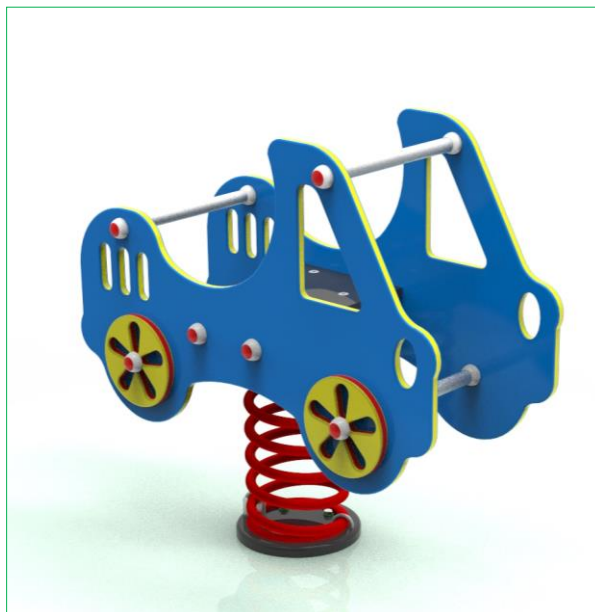

Houpadlo na pružině – AUTO

Kód výrobku: H114

Popis

1x tělo houpadla
3x madla houpadla
1x ocelová pružina

Základní informace

Věková kategorie:	3+
Minimální prostor:	ø 2 m
Výška volného pádu:	do 0,60 m
Nosnost:	50 kg
Max. počet uživatelů:	1
Dopadová plocha:	dle normy ČSN EN 1177:2018
Určení:	exteriér
Dostupnost náhradních dílů:	dodává výrobce
Shody s normou:	ČSN EN 1176-1,6 ed.2:2018

Materiál

Tělo houpadla:	HDPE plast
Spojovací mat.:	pozinkovaný nebo nerezový
Pružina:	speciální pružinářská ocel
Úprava kovu:	antikorosivní zinkofosfátový základ a vypalovaná prášková barva
Kotvení:	ocelová konzola s deskou, betonováním nebo zhuštění zeminou

Popis

Tělo pružinového houpadla a sedátko je vyrobeno z UV stabilního plastu HDPE. Pružina houpadla je vyrobena ze speciální pružinářské oceli a je upravená vypalovanou práškovou barvou. Veškerý spojovací materiál je pozinkovaný nebo nerezový.