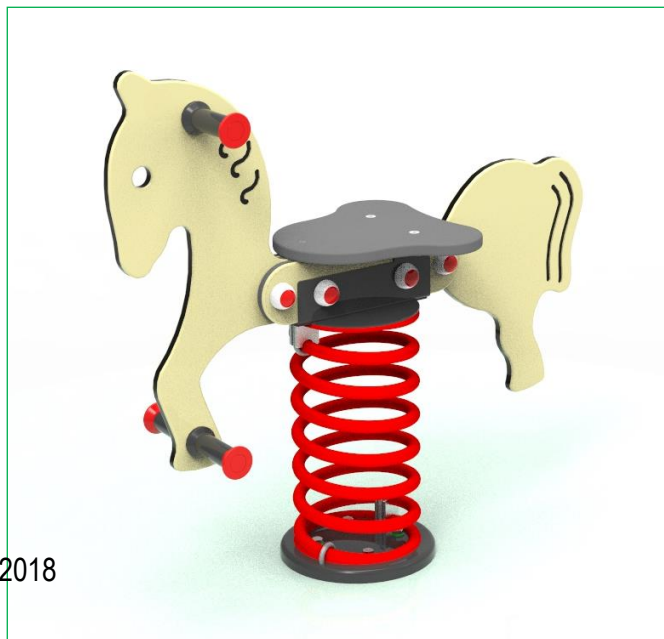

Houpadlo na pružině – KŮŇ

Kód výrobku: H104

Popis

1x tělo houpadla
4x madla houpadla
1x ocelová pružina

Základní informace

Věková kategorie: 3+
Minimální prostor: ø 2 m
Výška volného pádu: do 0,60 m
Nosnost: 50 kg
Max. počet uživatelů: 1
Dopadová plocha: dle normy ČSN EN 1177:2018
Určení: exteriér
Dostupnost náhradních dílů: dodává výrobce
Shody s normou: ČSN EN 1176-1,6 ed.2:2018

Materiál

Tělo houpadla: HDPE plast
Spojovací mat.: pozinkovaný nebo nerezový
Pružina: speciální pružinářská ocel
Úprava kovu: antikorozivní zinkofosfátový základ a vypalovaná prášková barva
Kotvení: ocelová konzola s deskou, betonováním nebo zhutnění zeminou

Popis

Tělo pružinového houpadla a sedátko je vyrobeno z UV stabilního plastu HDPE. Pružina houpadla je vyrobena ze speciální pružinářské oceli a je upravená vypalovanou práškovou barvou. Veškerý spojovací materiál je pozinkovaný nebo nerezový.