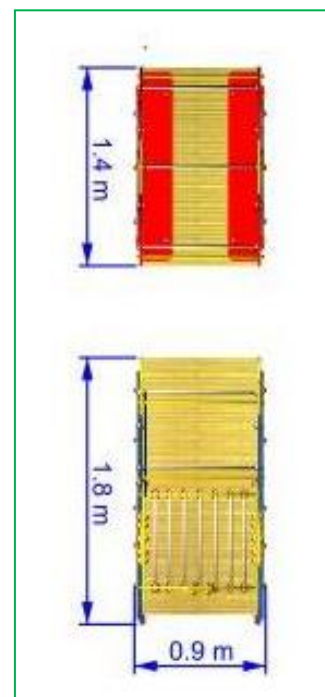

Mašinka s vagónkem

Kód výrobku: DO47

Popis

1kpl konstrukce dvoubarevný HDPE plast

1x mašinka

1x vagónek s lavicemi

Základní informace

Věková kategorie:

3+

Minimální prostor:

mašinka: 1,8x0,9m; vagónek: 1,4x0,9m

Dopadová plocha:

dle normy ČSN EN 1177:2018

Určení:

exteriér

Dostupnost náhradních dílů:

dodává výrobce

Shody s normou:

ČSN EN 1176-1 ed.2:2018

Materiál

Dřevěné části: podlaha – dřevěné desky

Plastové části: HDPE UV stabilní, tl. 19mm

Spojovací mat.: pozinkovaný nebo nerezový

Kotvení: betonováním

Nátěry dřeva: tenkovrstvá impregnační lazura

Úprava kovu: antikorozivní zinkofosfátový základ a vypalovaná prášková barva