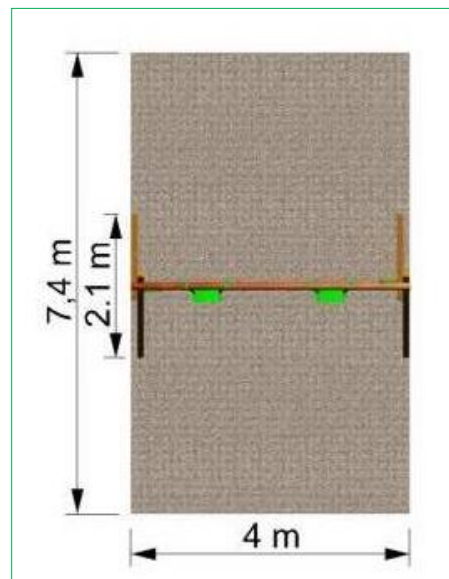

## Popis

1x konstrukce  
2x sedátko rovné s řetězy

## Základní informace

Věková kategorie: 3+  
Minimální prostor: 7,4x4,0 m  
Rozměr zařízení: 2,1x4,0 m  
Výška volného pádu: 1,5 m  
Nosnost: 108 kg  
Max. počet uživatelů: 2  
Dopadová plocha: dle normy ČSN EN 1177:2018  
Určení: exteriér  
Dostupnost náhradních dílů: dodává výrobce  
Shody s normou: ČSN EN 1176-1,2 ed.2:2018